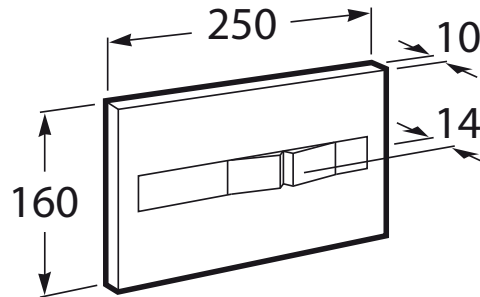

IN-WALL

PL2 DUAL (ONE) - Placa de accionamiento con descarga dual

MEDIDAS

| | |
|----------|--------|
| Longitud | 250 mm |
| Altura | 160 mm |

COLORES Y ACABADOS

PVPR (IVA INCLUIDO)

115,43 €

DIBUJOS TÉCNICOS

CARACTERÍSTICAS

PL2 DUAL (ONE) - Placa de accionamiento con descarga dual para sistemas de instalación "ONE" de Roca. Sin necesidad de utilizar herramientas para la instalación.

Número de pulsadores: 2

COMPATIBLE

DUPLO WC ONE
FREESTANDING - Bastidor
con cisterna autoportante
de doble descarga para
inodoro suspendido. Codo
de 90 ° / 110 °

890077020

DUPLO WC ONE
COMPACT - Bastidor con
cisterna compacta
empotrable de doble
descarga para inodoro
suspendido. Codo de 90 ° /
110 °

890073020

DUPLO WC ONE - Bastidor
con cisterna compacta
empotrable de doble
descarga para inodoro
suspendido. Codo de 90 ° /
110 °

890070020

Kit de adaptación para
placas de accionamiento

890064000

In-Wall